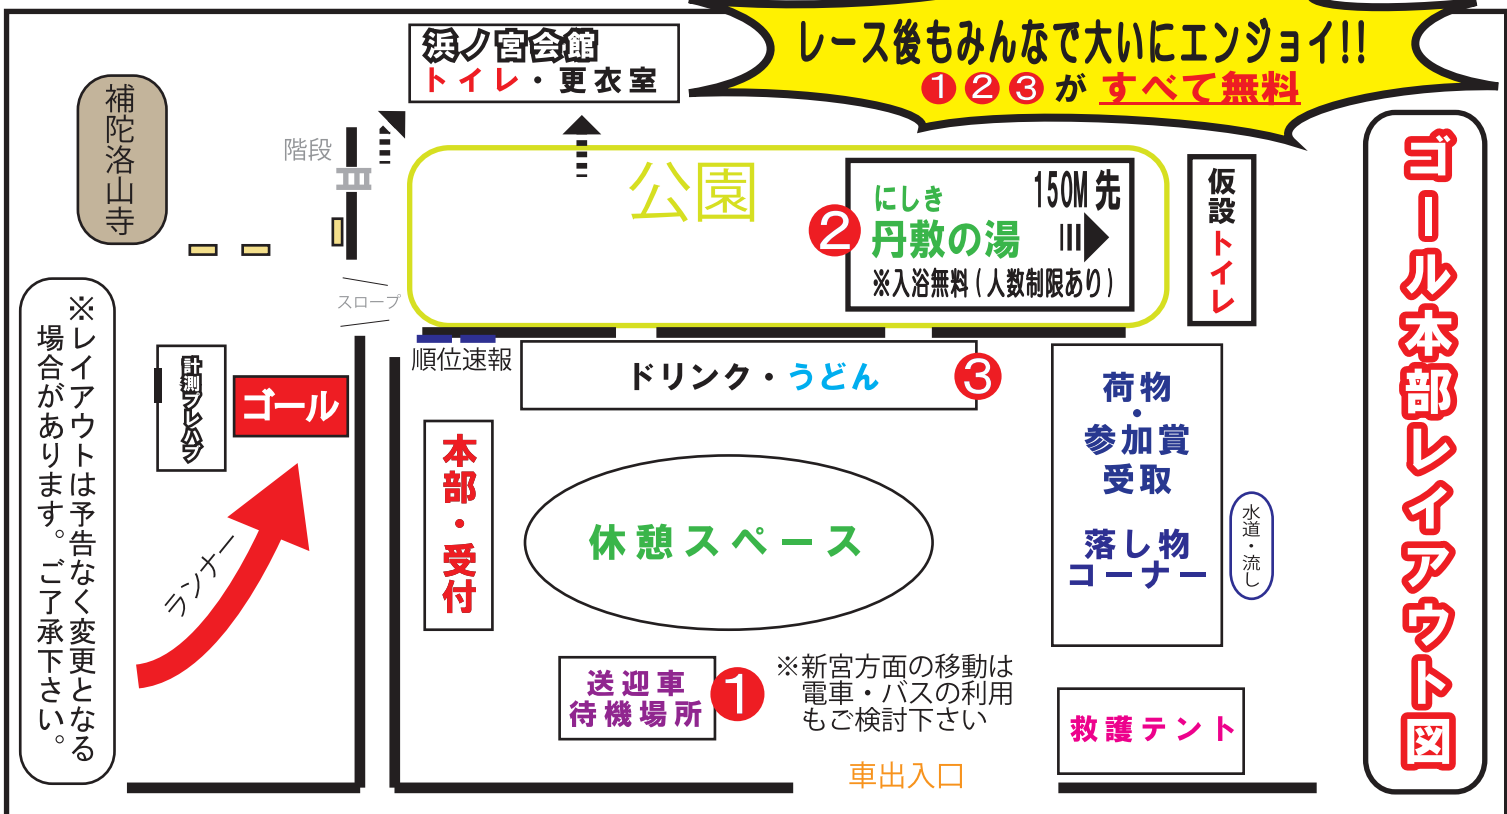

# ゴール・紀伊勝浦駅周辺地図

## ゴール後情報

- ① 送迎あり 【那智勝浦町内：1時間に約3～4本】
  - ② 温泉【丹敷（にしき）の湯】
  - ③ うどん・ドリンク
- 【新宮方面：1時間に約1本】

ゴール本部レイアウト図