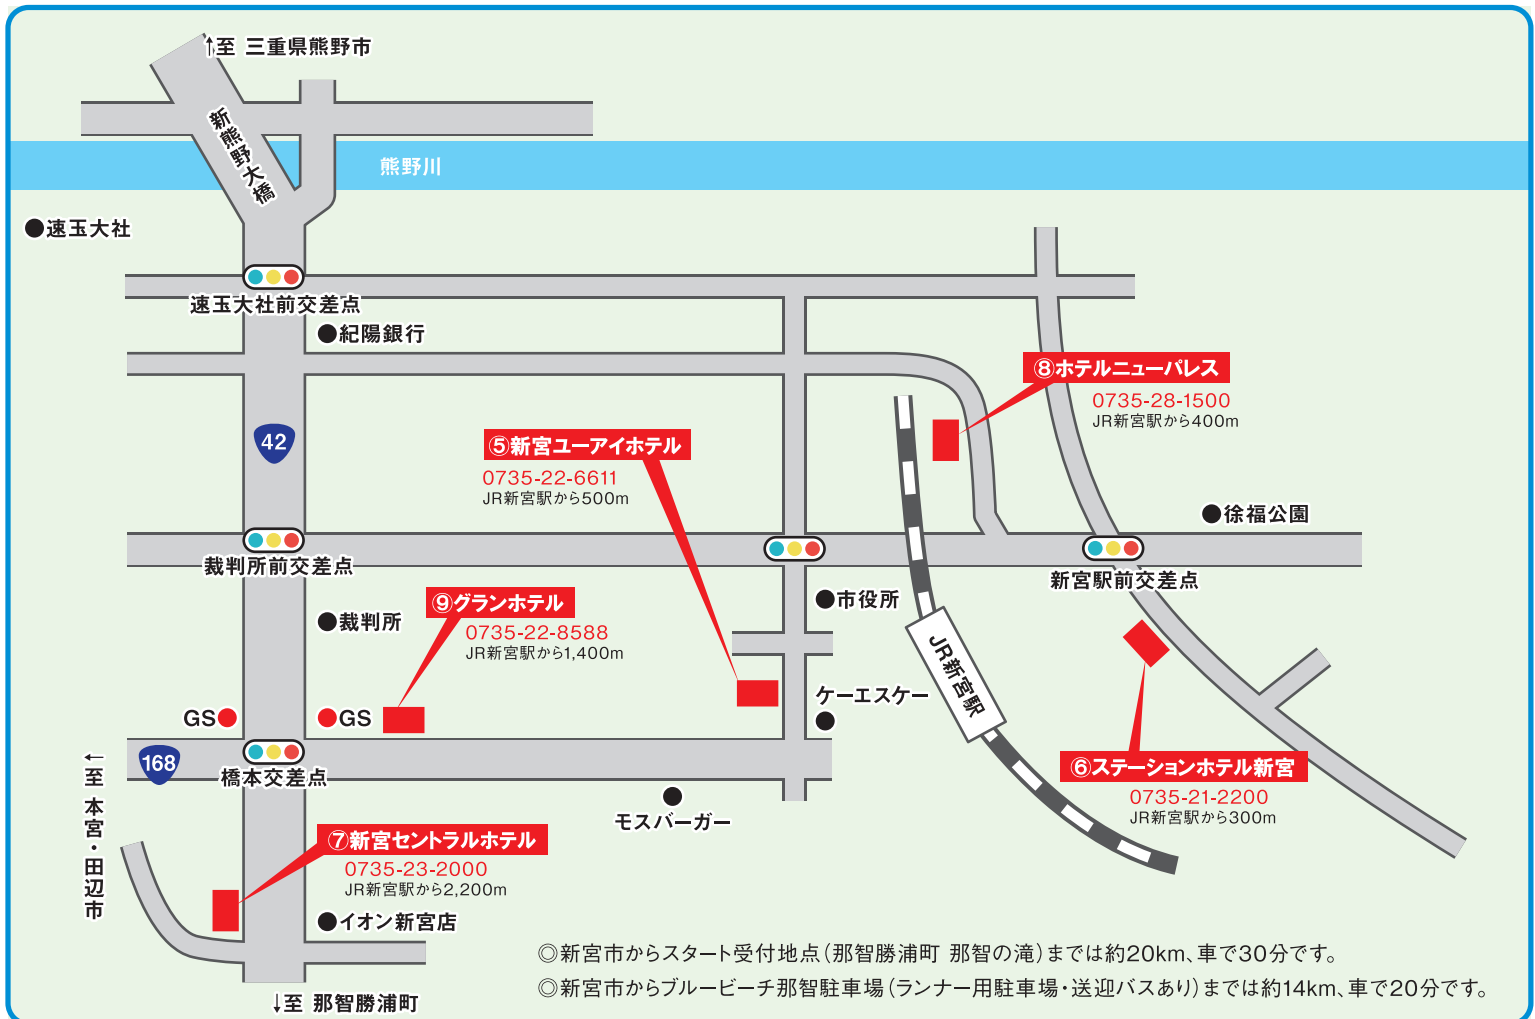

## ゴール地点・紀伊勝浦駅・指定ホテル地図

## 新宮市内 / 5つの指定ホテル地図

### 観光情報